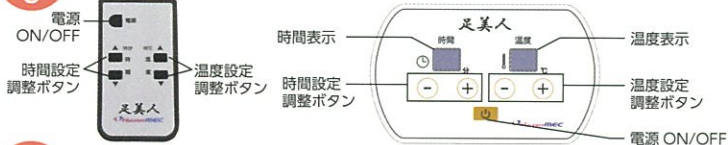

足美人 足温器

HA-001

非医療機器

ラドンが
身体へ伝わります

ひざ下から全身へ…

足美人 足温器 HA-001

POINT 1 電磁波防止機能付き遠赤外線

遠赤外線とは
遠赤外線は、太陽光線の一部で熱を送る光のことです。生物の発育に有効な6~14ミクロンの波長を持つと言われ、浸透率が高く、健康に大きなエネルギーを与える生育光線です。

遠赤外線足湯の特徴

- 体の芯まで温める
- 全面ヒーターを使い、高効率な発汗作用
- 皮膚に優しい
- 短時間でカロリー消費しやすい

ハーメックの
カーボンヒーター

POINT 2 ラジウムとは

ラジウム石は、自らエネルギーを放出しており、ラジウムが水に透過されるとラドンなどの気体元素が発生します。

ラドンはラジウムが崩壊してできる元素で、自然界に存在する放射線源のひとつです。科学的には無反応で、脂質にも比較的よく溶けます。微量のラドンは体内に入ると、細胞が刺激され、毛細血管が拡張して新陳代謝が向上し、免疫力や自然治癒力を高めると言われています。

POINT 3 便利な操作システム

POINT 4 2WAY ふた付き

POINT 5 ヘムロック材質

原産地：ウェスタンヘムロックは北米のアラスカ州、ブリティッシュコロンビア州、ワシントン州、アイダホ州などに分布しています。

特徴：ウェスタンヘムロックは樹高が60m、胸高直径が2mほどに成長するかなり大きな木で、幅広い用途で活躍している木材です。

色調：心材は淡い橙色を帯びた褐色をしており、やや色が濃くなっている年輪は細かい間隔で刻まれています。淡い色合いの色調はどのようなインテリアにもマッチします。