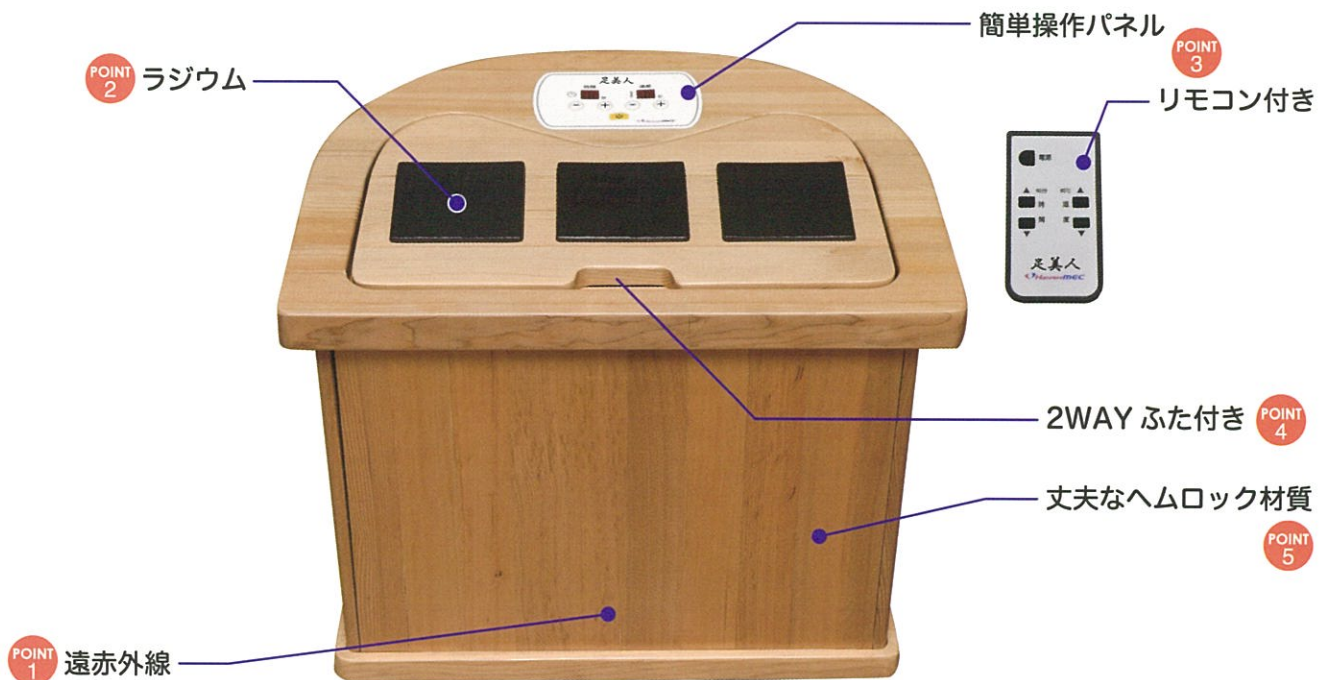

足美人 足温器

HA-001

非医療機器

ラドンが
身体へ伝わります

ひざ下から全身へ…

足美人 足温器 HA-001

POINT 1 電磁波防止機能付き遠赤外線

遠赤外線とは
遠赤外線は、太陽光線の一部で熱を送る光のことです。生物の発育に有効な6~14ミクロンの波長を持つと言われ、浸透率が高く、健康に大きなエネルギーを与える生育光線です。

遠赤外線足湯の特徴

- 体の芯まで温める
- 全面ヒーターを使い、高効率な発汗作用
- 皮膚に優しい
- 短時間でカロリー消費しやすい

ハーメックの
カーボンヒーター

POINT 2 ラジウムとは

ラジウム石は、自らエネルギーを放出しており、ラジウムが水に透過されるとラドンなどの気体元素が発生します。

ラドンはラジウムが崩壊してできる元素で、自然界に存在する放射線源のひとつです。科学的には無反応で、脂質にも比較的よく溶けます。微量のラドンは体内に入ると、細胞が刺激され、毛細血管が拡張して新陳代謝が向上し、免疫力や自然治癒力を高めると言われています。

POINT 3 便利な操作システム

POINT 4 2WAY ふた付き

POINT 5 ヘムロック材質

原産地：ウェスタンヘムロックは北米のアラスカ州、ブリティッシュコロンビア州、ワシントン州、アイダホ州などに分布しています。

特徴：ウェスタンヘムロックは樹高が60m、胸高直径が2mほどに成長するかなり大きな木で、幅広い用途で活躍している木材です。

色調：心材は淡い橙色を帯びた褐色をしており、やや色が濃くなっている年輪は細かい間隔で刻まれています。淡い色合いの色調はどのようなインテリアにもマッチします。