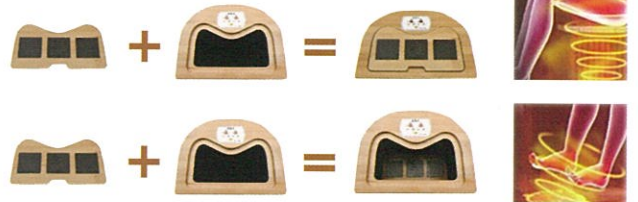

足美人 足温器

HA-001

非医療機器

ラドンが
身体へ伝わります

ひざ下から全身へ…

足美人 足温器 HA-001

POINT 1 電磁波防止機能付き遠赤外線

遠赤外線とは
遠赤外線は、太陽光線の一部で熱を送る光のことです。生物の発育に有効な6~14ミクロンの波長を持つと言われ、浸透率が高く、健康に大きなエネルギーを与える生育光線です。

遠赤外線足湯の特徴

- 体の芯まで温める
- 全面ヒーターを使い、高効率な発汗作用
- 皮膚に優しい
- 短時間でカロリー消費しやすい

ハーメックの
カーボンヒーター

POINT 2 ラジウムとは

ラジウム石は、自らエネルギーを放出しており、ラジウムが水に透過されるとラドンなどの気体元素が発生します。

ラドンはラジウムが崩壊してできる元素で、自然界に存在する放射線源のひとつです。科学的には無反応で、脂質にも比較的よく溶けます。微量のラドンは体内に入ると、細胞が刺激され、毛細血管が拡張して新陳代謝が向上し、免疫力や自然治癒力を高めると言われています。

POINT 3 便利な操作システム

POINT 4 2WAY ふた付き

POINT 5 ヘムロック材質

原産地：ウェスタンヘムロックは北米のアラスカ州、ブリティッシュコロンビア州、ワシントン州、アイダホ州などに分布しています。

特徴：ウェスタンヘムロックは樹高が60m、胸高直径が2mほどに成長するかなり大きな木で、幅広い用途で活躍している木材です。

色調：心材は淡い橙色を帯びた褐色をしており、やや色が濃くなっている年輪は細かい間隔で刻まれています。淡い色合いの色調はどのようなインテリアにもマッチします。